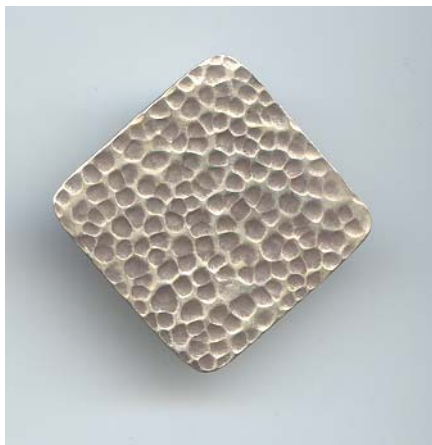

ALAH SILVER BEADS

Pendent

NL 029
12.8 gr

NL 032
7 gr

NL 033
13.6 gr

NL 030
17 gr

NL 034
8 gr

NL 035
18.5 gr

NL 031
28.2 gr

NL 036
20.8 gr