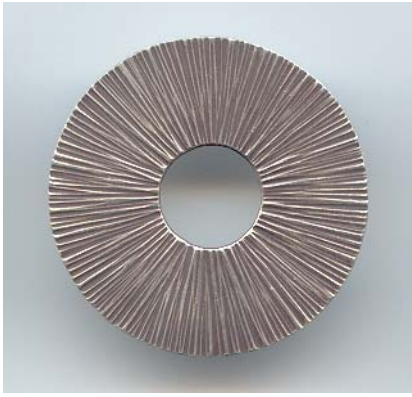

ALAH SILVER BEADS

Pendent

NL 029
12.8 gr

NL 032
7 gr

NL 033
13.6 gr

NL 030
17 gr

NL 034
8 gr

NL 035
18.5 gr

NL 031
28.2 gr

NL 036
20.8 gr