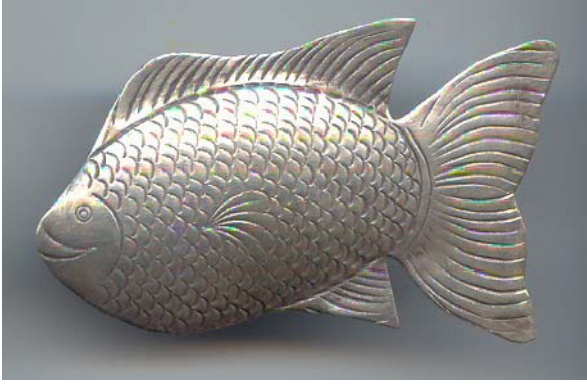

# ALAH SILVER BEADS

## Pandent

NL 180 14.2 gr

NL 181 16.3 gr

NL 182 25.5 gr

NL 183 25 gr

NL 184 11.8 gr

NL 185

NL 186 11.6 gr